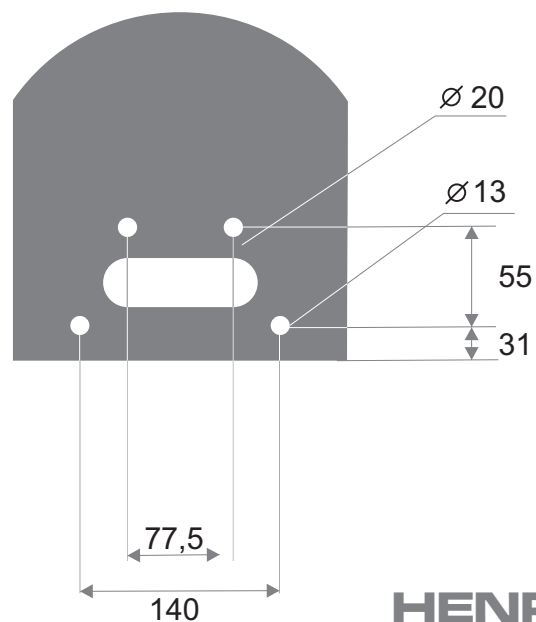

## 2. ESQUEMÁTICOS E MEDIDAS

### MEDIDAS CATRACA PEDESTAL ADVANCE

Unidade: centímetros

**HENRY**

### FURAÇÃO BASE CATRACA PEDESTAL ADVANCE

Unidade: milímetros

**HENRY**

## CABEAMENTO DE COMUNICAÇÃO E ENERGIA - CATRACA

- 1 Energia: Cabo de Energia 6 mm com 30 cm para fora da base de concreto.
- 2 Comunicação: Consulte o "Manual da Comunicação Henry" para conhecer o cabo correto para a instalação.