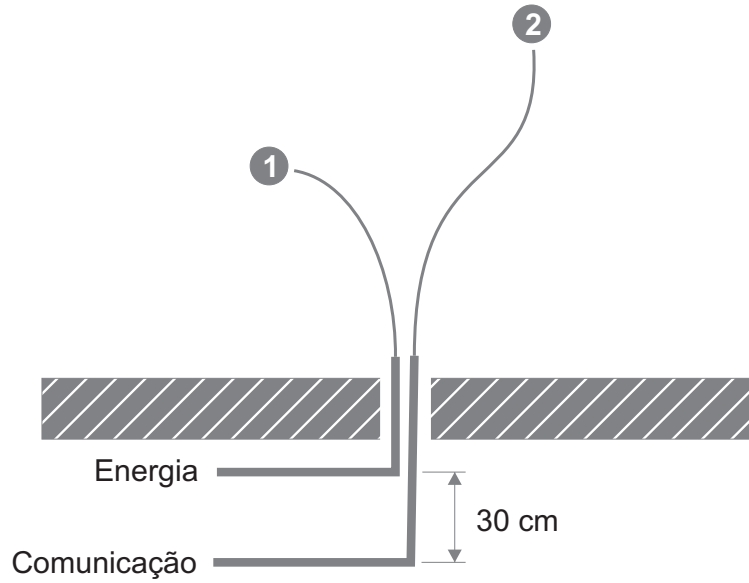

2. ESQUEMÁTICOS E MEDIDAS

MEDIDAS CATRACA PEDESTAL ADVANCE

Unidade: centímetros

HENRY

FURAÇÃO BASE CATRACA PEDESTAL ADVANCE

Unidade: milímetros

HENRY

CABEAMENTO DE COMUNICAÇÃO E ENERGIA - CATRACA

- 1 Energia: Cabo de Energia 6 mm com 30 cm para fora da base de concreto.
- 2 Comunicação: Consulte o "Manual da Comunicação Henry" para conhecer o cabo correto para a instalação.

HENRY

ESQUEMÁTICO CATRACA PEDESTAL ADVANCE