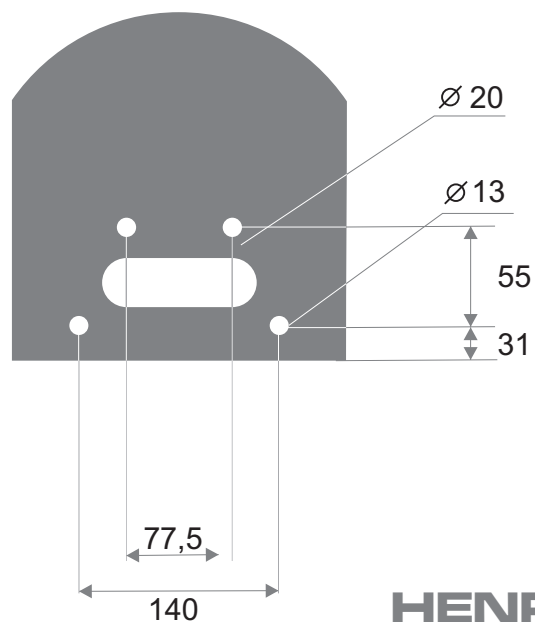

2. ESQUEMÁTICOS E MEDIDAS

MEDIDAS CATRACA PEDESTAL ADVANCE

Unidade: centímetros

HENRY

FURAÇÃO BASE CATRACA PEDESTAL ADVANCE

Unidade: milímetros

HENRY

CABEAMENTO DE COMUNICAÇÃO E ENERGIA - CATRACA

- 1 Energia: Cabo de Energia 6 mm com 30 cm para fora da base de concreto.
- 2 Comunicação: Consulte o "Manual da Comunicação Henry" para conhecer o cabo correto para a instalação.

HENRY

ESQUEMÁTICO CATRACA PEDESTAL ADVANCE