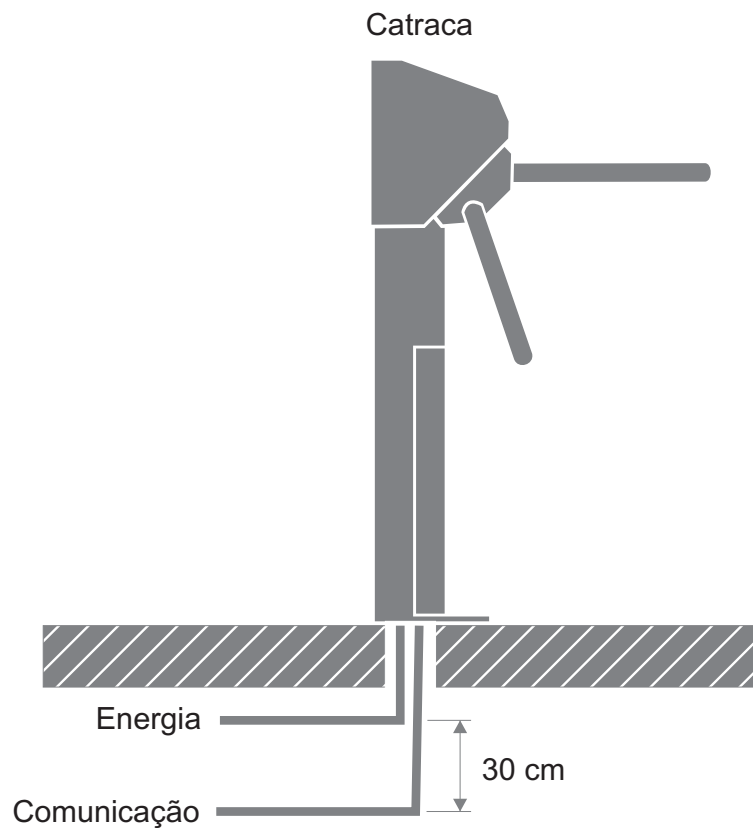

2. ESQUEMÁTICOS E MEDIDAS

MEDIDAS CATRACA PEDESTAL ADVANCE

Unidade: centímetros

HENRY

FURAÇÃO BASE CATRACA PEDESTAL ADVANCE

Unidade: milímetros

HENRY

CABEAMENTO DE COMUNICAÇÃO E ENERGIA - CATRACA

- 1 Energia: Cabo de Energia 6 mm com 30 cm para fora da base de concreto.
- 2 Comunicação: Consulte o "Manual da Comunicação Henry" para conhecer o cabo correto para a instalação.

HENRY

ESQUEMÁTICO CATRACA PEDESTAL ADVANCE