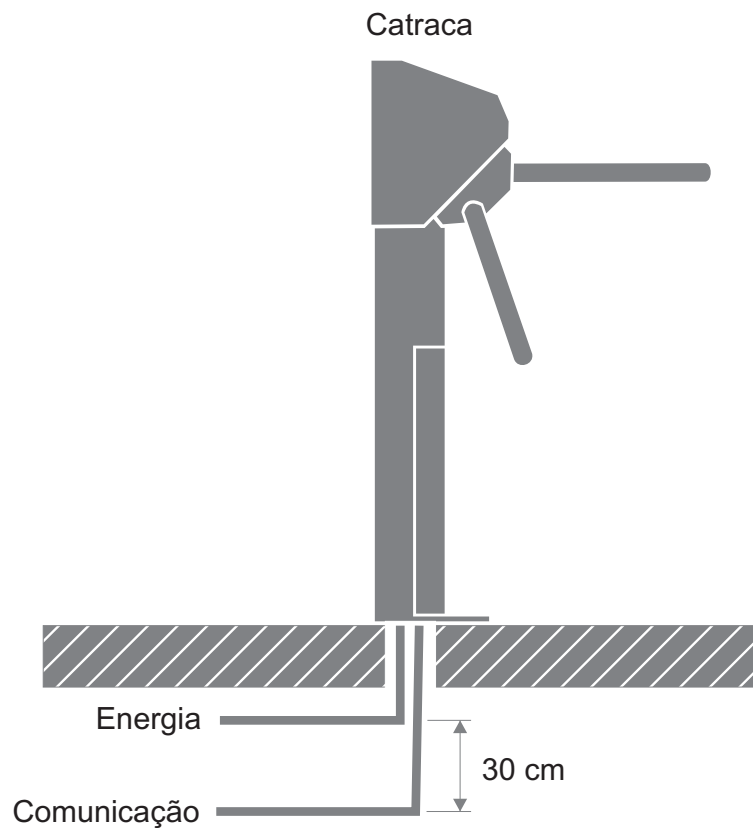

ESQUEMÁTICO CATRACA PEDESTAL ADVANCE