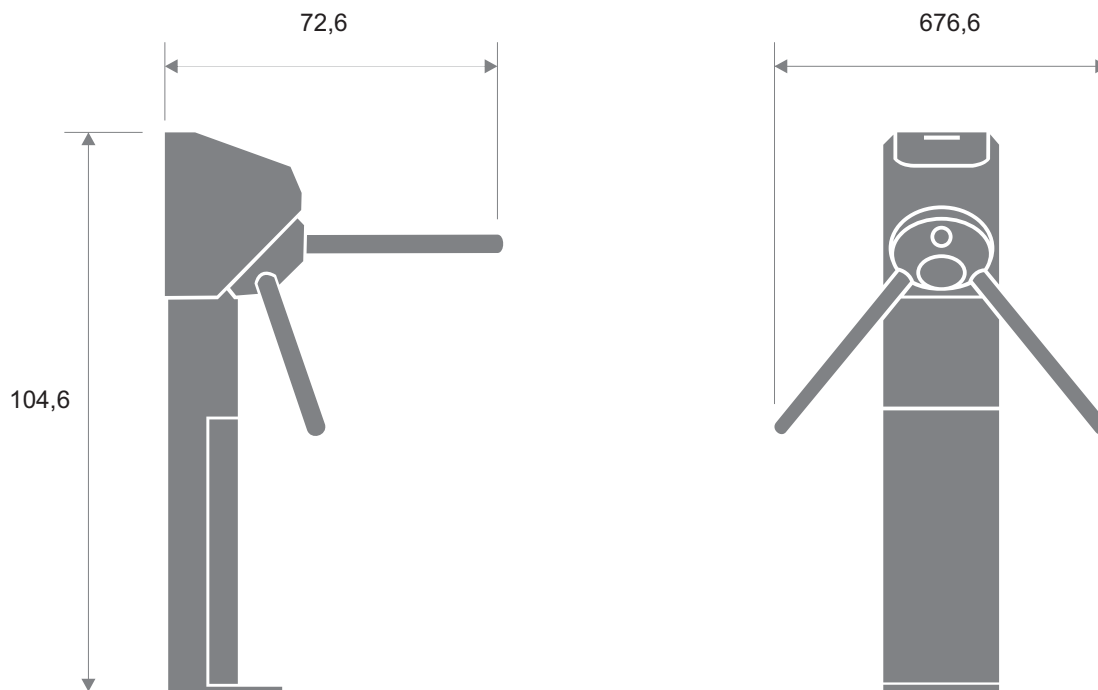

## 2. ESQUEMÁTICOS E MEDIDAS

### MEDIDAS CATRACA PEDESTAL ADVANCE

Unidade: centímetros

**HENRY**

### FURAÇÃO BASE CATRACA PEDESTAL ADVANCE

Unidade: milímetros

**HENRY**

## CABEAMENTO DE COMUNICAÇÃO E ENERGIA - CATRACA

- 1 Energia: Cabo de Energia 6 mm com 30 cm para fora da base de concreto.
- 2 Comunicação: Consulte o "Manual da Comunicação Henry" para conhecer o cabo correto para a instalação.