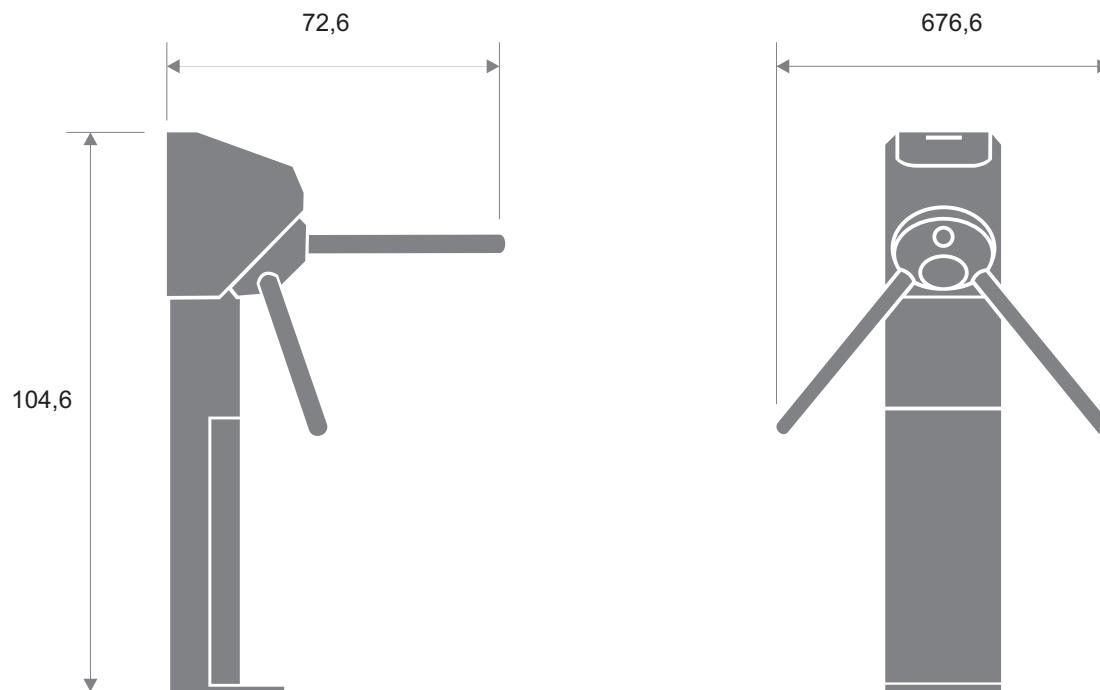

2. ESQUEMÁTICOS E MEDIDAS

MEDIDAS CATRACA PEDESTAL ADVANCE

Unidade: centímetros

HENRY

FURAÇÃO BASE CATRACA PEDESTAL ADVANCE

Unidade: milímetros

HENRY

CABEAMENTO DE COMUNICAÇÃO E ENERGIA - CATRACA

- 1 Energia: Cabo de Energia 6 mm com 30 cm para fora da base de concreto.
- 2 Comunicação: Consulte o "Manual da Comunicação Henry" para conhecer o cabo correto para a instalação.

HENRY

ESQUEMÁTICO CATRACA PEDESTAL ADVANCE