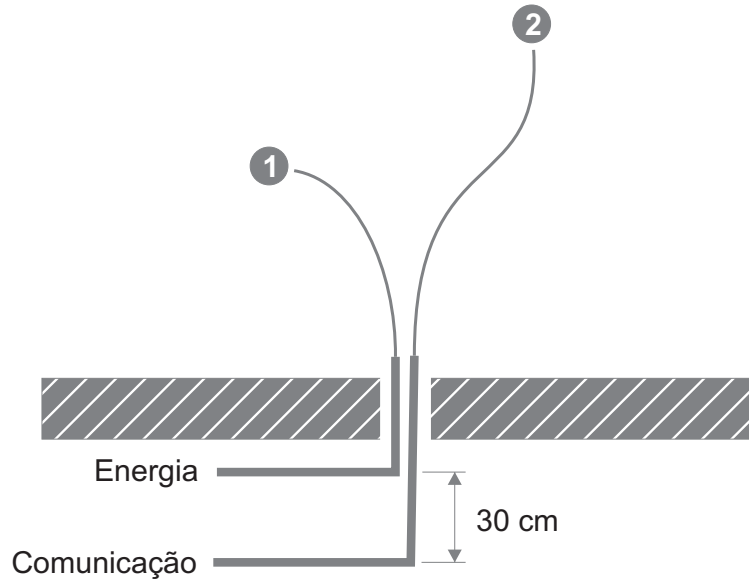

## 2. ESQUEMÁTICOS E MEDIDAS

### MEDIDAS CATRACA PEDESTAL ADVANCE

Unidade: centímetros

**HENRY**

### FURAÇÃO BASE CATRACA PEDESTAL ADVANCE

Unidade: milímetros

**HENRY**

## CABEAMENTO DE COMUNICAÇÃO E ENERGIA - CATRACA

- 1 Energia: Cabo de Energia 6 mm com 30 cm para fora da base de concreto.
- 2 Comunicação: Consulte o "Manual da Comunicação Henry" para conhecer o cabo correto para a instalação.